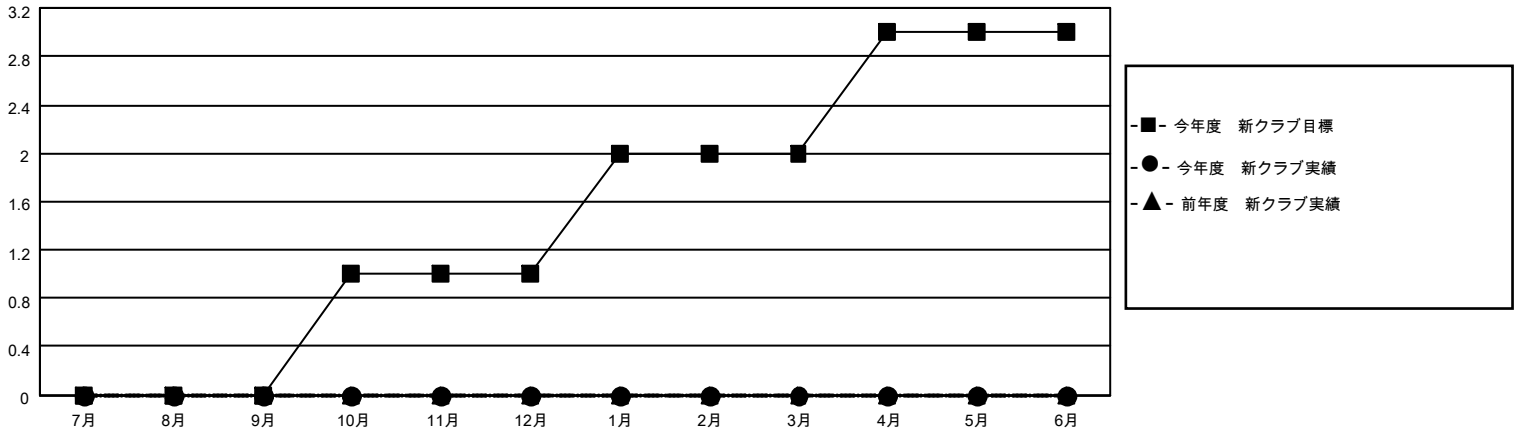

MONTHLY MEMBERSHIP PROGRESS REPORT

地域 JAPAN

District 336 B

Results as of: 9/30/2022

クラブ			
結果：2022-2023			
四半期	新クラブ目標	新クラブ	解散クラブ
7月/8月/9月	0	0	0
10月/11月/12月	1	0	0
1月/2月/3月	1	0	0
4月/5月/6月	1	0	0

名			
結果：2022-2023			
四半期	会員純増目標	会員増強実績	退会者(転籍を含む)実際
7月/8月/9月	50	72	56
10月/11月/12月	30	0	0
1月/2月/3月	30	0	0
4月/5月/6月	30	0	0

新クラブ目標及び実績累計

会員目標及び実績累計

解散クラブ: 0	40 CLUBS OF 85 一名以上の新会 員を登録	男女別	
退会者		男性	2,078 (83.89%)
物故会員 4	会員累計データを見るには、ここをクリック	女性	399 (16.11%)
クラブ解散 0		NON BINARY	0 (0.00%)
その他 52		PREFER NOT TO ANSWER	0 (0.00%)
合計 56		世帯主/家族会員合計	411
		国際会費半額の家族会員	226