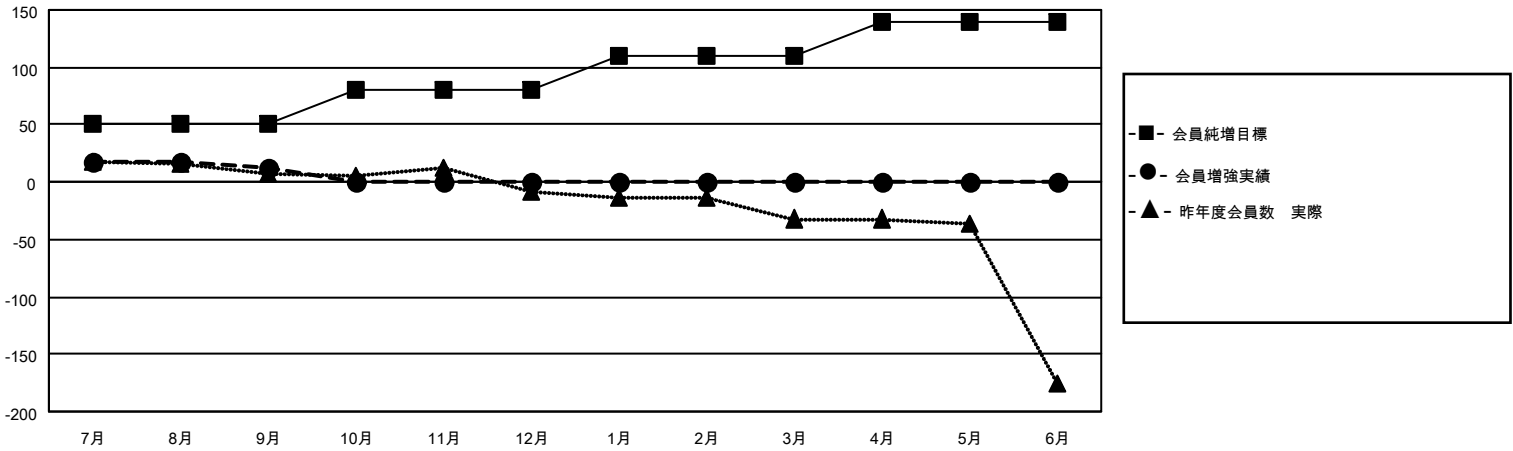

MONTHLY MEMBERSHIP PROGRESS REPORT

地域 JAPAN

District 336 B

Results as of: 9/30/2022

クラブ			
結果：2022-2023			
四半期	新クラブ目標	新クラブ	解散クラブ
7月/8月/9月	0	0	0
10月/11月/12月	1	0	0
1月/2月/3月	1	0	0
4月/5月/6月	1	0	0

名			
結果：2022-2023			
四半期	会員純増目標	会員増強実績	退会者(転籍を含む)実際
7月/8月/9月	50	72	56
10月/11月/12月	30	0	0
1月/2月/3月	30	0	0
4月/5月/6月	30	0	0

新クラブ目標及び実績累計

会員目標及び実績累計

解散クラブ: 0	40 CLUBS OF 85 一名以上の新会 員を登録	男女別	
退会者		男性	2,078 (83.89%)
物故会員 4	会員累計データを見るには、ここをクリック	女性	399 (16.11%)
クラブ解散 0		NON BINARY	0 (0.00%)
その他 52		PREFER NOT TO ANSWER	0 (0.00%)
合計 56		世帯主/家族会員合計	411
		国際会費半額の家族会員	226